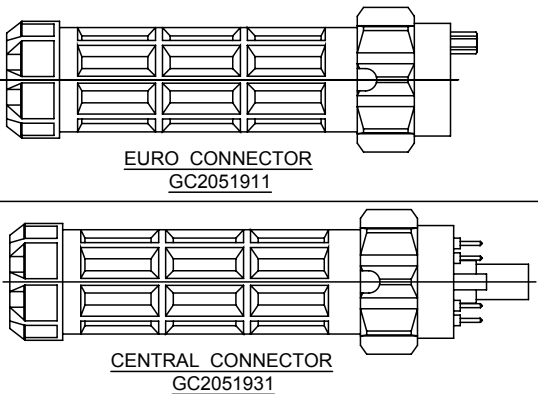

P.C. ADAPTOR GC2051927