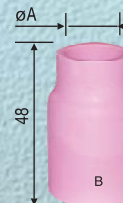

TORCH MODEL : FR - TYPE

ARGON ARC NOZZLE 13X.01

ØA	B	PART NO.
6.4	4	AW1306422
8.0	5	AW1308022
9.5	6	AW1309522
11.0	7	AW1311022

ARGON ARC NOZZLE 13X.00

ØA	B	PART NO.
6.4	4	AW1306444
8.0	5	AW1308044
9.5	6	AW1309544
11.0	7	AW1311044
12.7	8	AW1312744
16.0	10	AW1316044

ARGON ARC NOZZLE 14X.07

ØA	B	PART NO.
8.0	5	AW1308054
9.5	6	AW1309554
11.0	7	AW1311054
12.7	8	AW1312754
16.0	10	AW1316054

ARGON ARC NOZZLE 13X.11

ØA	B	PART NO.
6.4	4	AW1306433
8.0	5	AW1308033
9.5	6	AW1309533
11.0	7	AW1311033

ARGON ARC NOZZLE LONG 13X.07

ØA	B	PART NO.
6.4	4	AW1306462
8.0	5	AW1308062
9.5	6	AW1309562
11.0	7	AW1311062

TORCH MODEL : 17 ; 18 ; 25 ; 26 ; 12 ; 27 SA22 ; SW35

LARGE DIA LENS NOZZLE 57 N XX & 53 N XX

ØA	B	PART NO.
9.5	6	AW2509548
12.7	8	AW2512748
16.0	10	AW2516048
19.0	12	AW2519048
23.8	S	AW2523835

LARGE DIA LENS NOZZLE FOR NARROW GAP

BORE	PART NO.
4.0 X 20	AW2504050
6.4 X 20	AW2506450